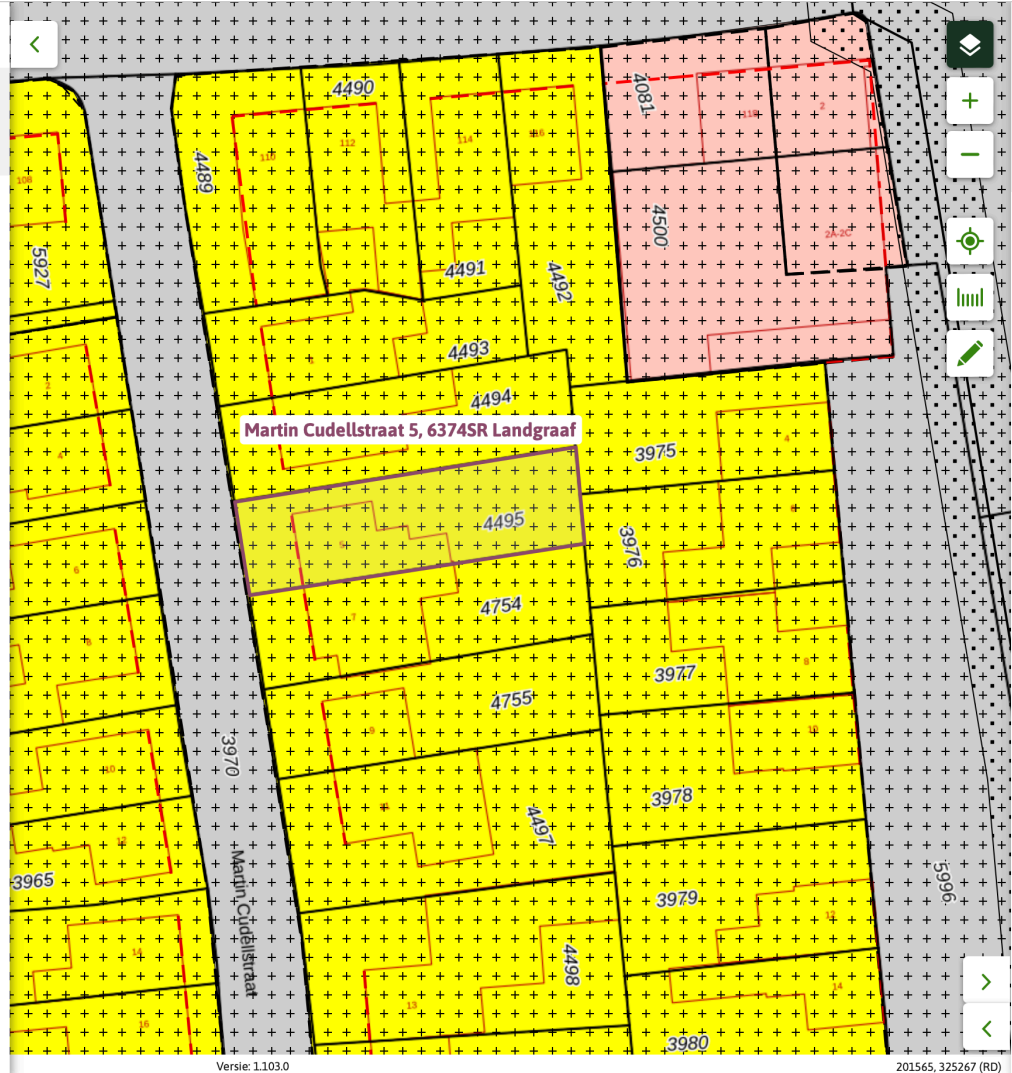

< Opnieuw zoeken

Martin Cudellstraat 5, 6374SR Landgraaf

Verberg documenten op gekozen locatie

Bekijk: ☒ Regels ☐ Andere documenten

Gemeente Provincie Waterschap Rijk

Omgevingsplan gemeente Landgraaf

Omgevingsplan - In werking vanaf 01-01-2024

Stedelijk gebied Waubach

Ontwerp Bestemmingsplan - ontwerp 05-12-2023 - in voorbereiding

Facet bestemmingsplan Archeologie

Bestemmingsplan - vastgesteld 01-12-2016 - geheel onherroepelijk in werking

Kern Waubach

Bestemmingsplan - vastgesteld 13-12-2007 - geheel onherroepelijk in werking

Stedelijk gebied Waubach

Bestemmingsplan Gemeente Landgraaf

meer kenmerken

Ontwerp ontwerp 05-12-2023 - in voorbereiding

Plekinfo Regels Bijlagen bij regels Toelichting Bijlagen bij toelichting

Gerelateerd Overig

Bestemmingsvlakken (3)

- **Wonen**
- **Waarde - Archeologie 4 (gebieden met een middelhoge verwachtingswaarde)**
- **Verkeer**

Bouwaanduidingen (1)

twee-aaneen

Figuren (1)

gevellijn

Maatvoeringen (1)

Maximum aantal bouwlagen (1)

Maximum aantal bouwlagen: 2