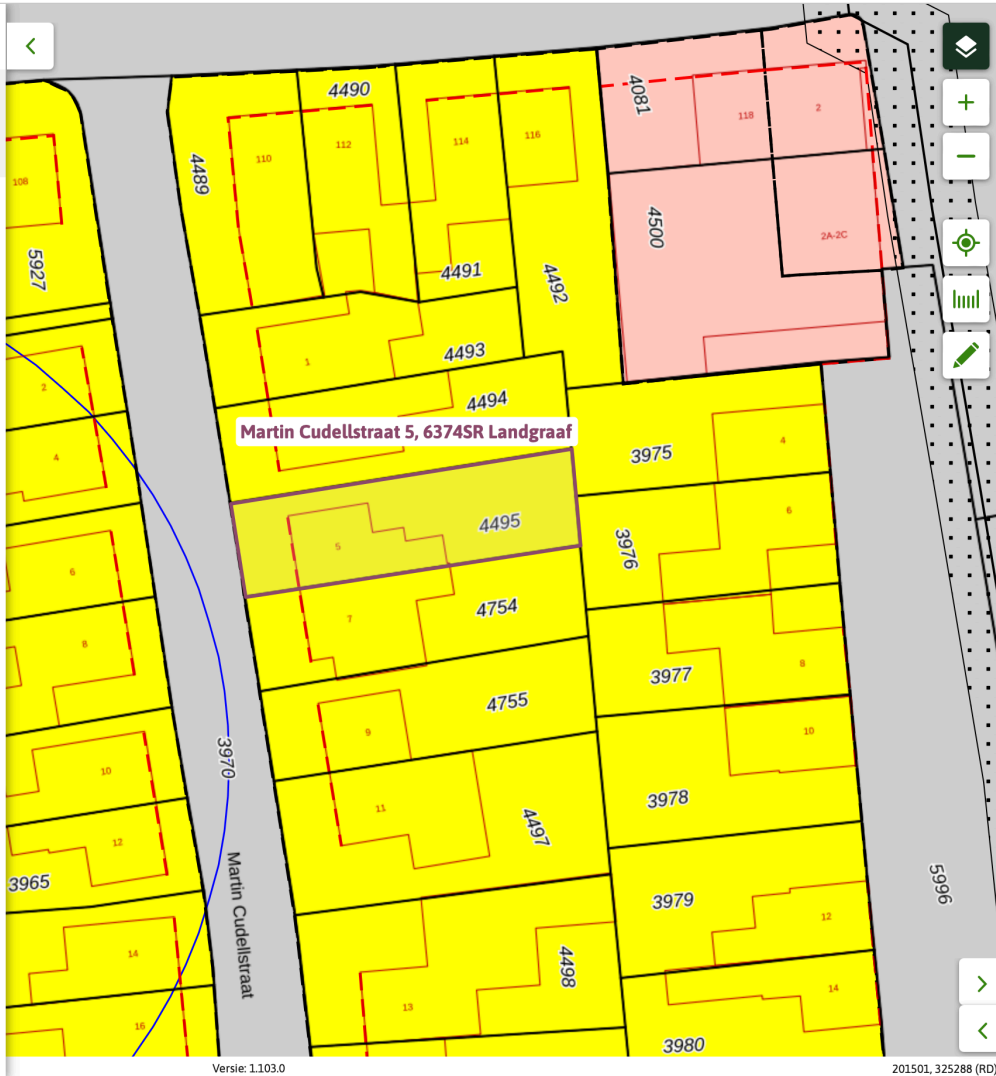

Stedelijk gebied Waubach > i

Ontwerp Bestemmingsplan - ontwerp 05-12-2023 - in voorbereiding

Facet bestemmingsplan Archeologie > i

Bestemmingsplan - vastgesteld 01-12-2016 - geheel onherroepelijk in werking

Kern Waubach > i

Bestemmingsplan - vastgesteld 13-12-2007 - geheel onherroepelijk in werking

Versie: 1.103.0

201501, 325288 (RD)

Kern Waubach

Bestemmingsplan Gemeente Landgraaf

meer kenmerken

vastgesteld 13-12-2007 - geheel onherroepelijk in werking

Plekinfo Overzicht Gerelateerd

Bestemmingsvlakken (2)

Verkeer

Wonen

Bouwaanduidingen (1)

specifieke bouwaanduiding - grondgebonden twee aaneen of aaneengesloten

Figuren (1)

gevellijn