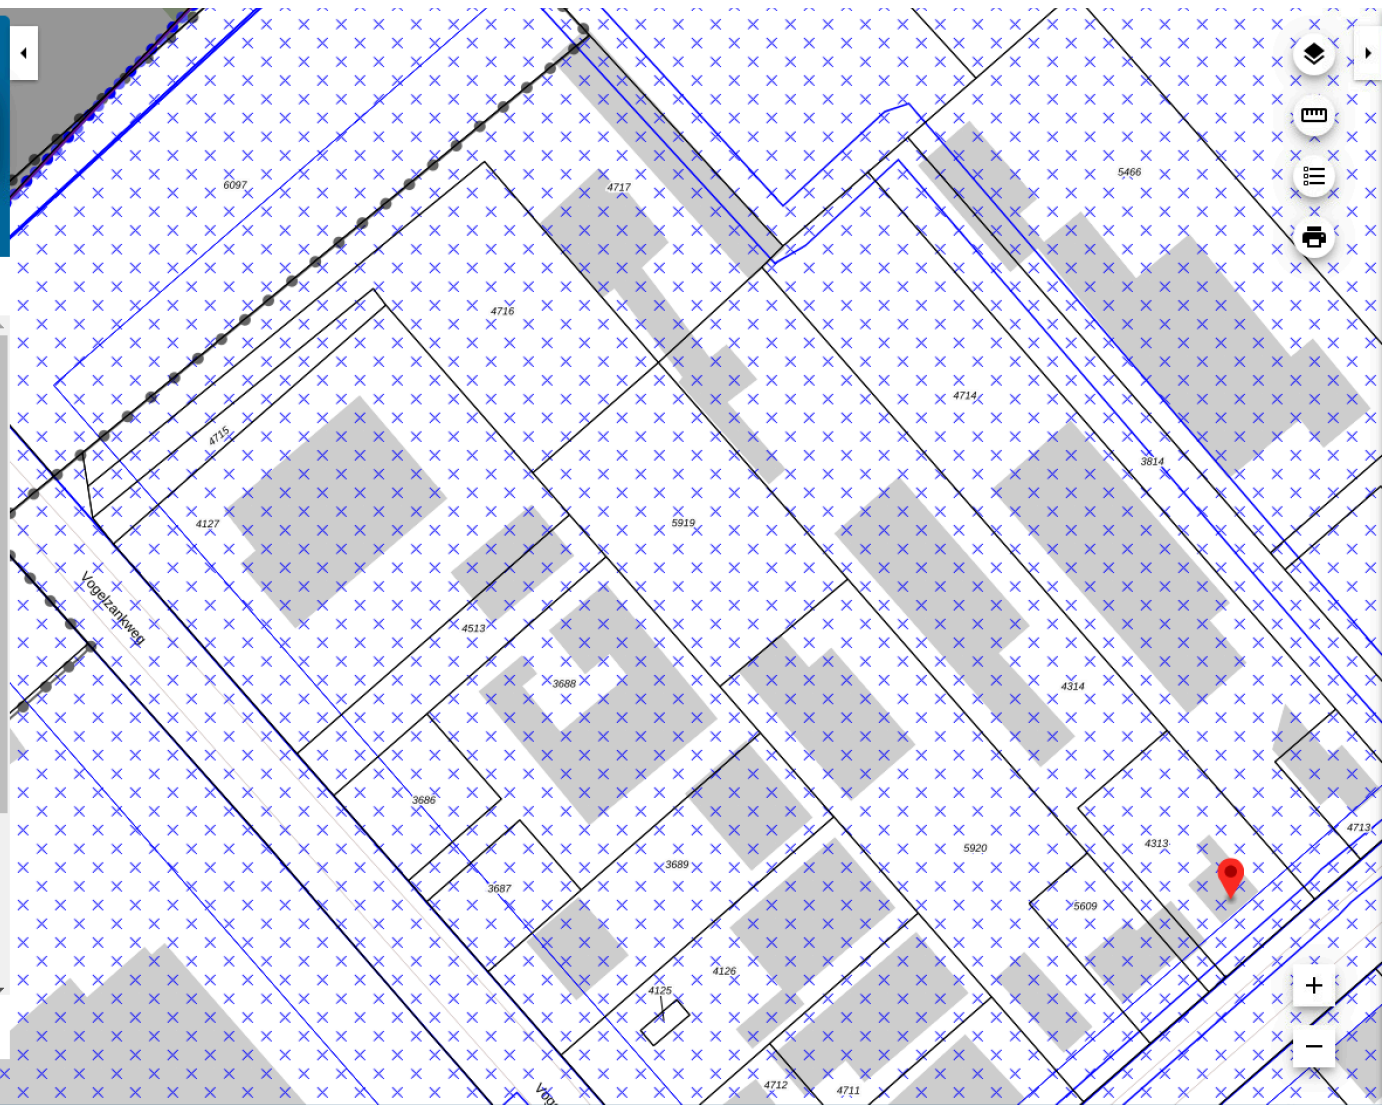

Ruimtelijkeplannen.nl

ADRES PLANAAM OF -NUMMER

Buizerdweg 8

Buizerdweg 8, 6374BS Landgraaf

GEMEENTE (6) PROVINCIE (43) RIJK (29)

BESTEMMINGSPANNEN

Welk bestemmingsplan moet ik kiezen? [OPEN KEUZEHULP](#)

- R** Voorbereidingsbesluit hyperscale datacenters voorbereidingsbesluit vastgesteld (2022-11-08)
- G** Facet bestemmingsplan Archeologie bestemmingsplan onherroepelijk (vastgesteld 2016-12-01)
- G** Industrierrein Abdissenbosch beheersverordening onherroepelijk (vastgesteld 2013-06-27)

STRUCTUURVISIES

- G** Structuurvisie Ruimtelijke Economie Zuid-Limburg structuurvisie vastgesteld (2017-12-14)
- G** Structuurvisie Wonen Zuid-Limburg structuurvisie

Verberg plannen

Industrierrein Abdissenbosch