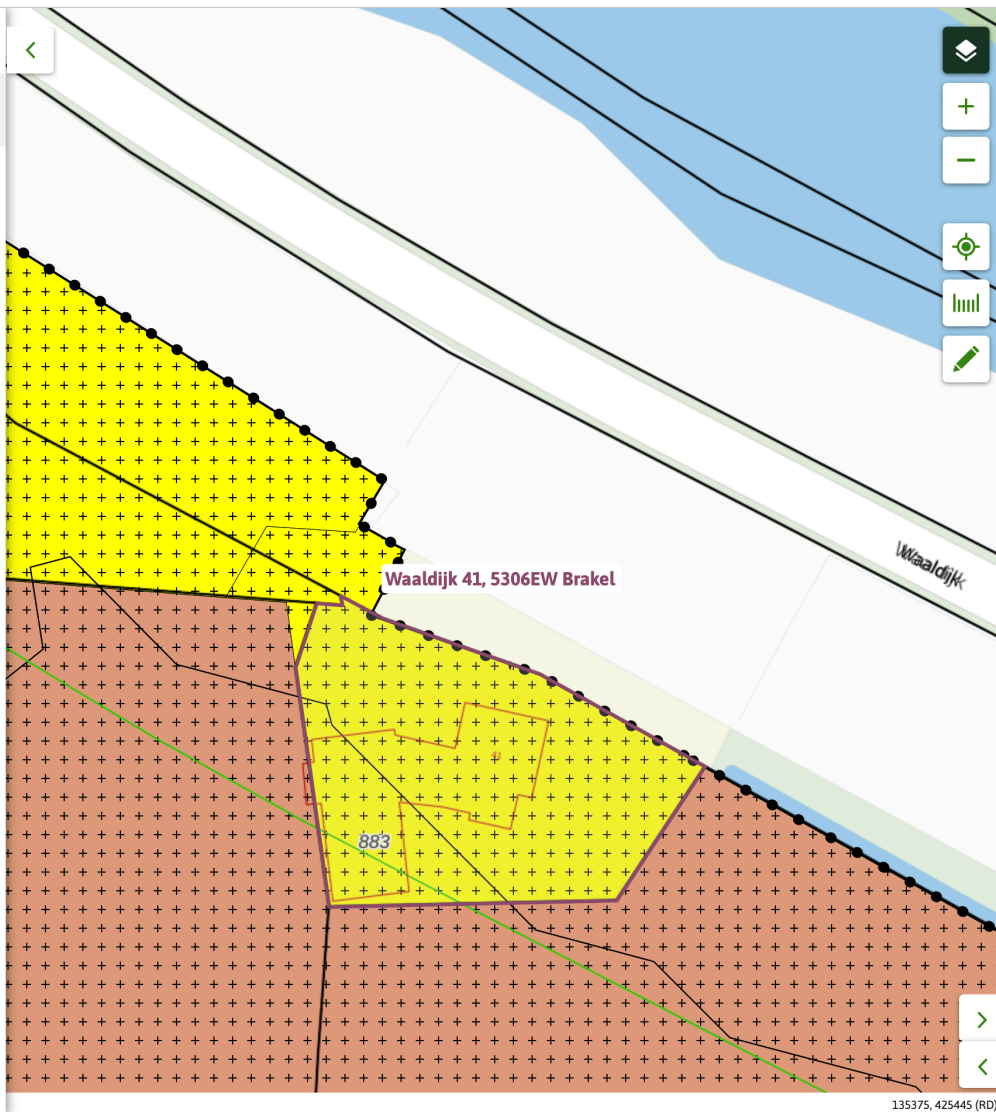

Bestemmingsplan - Gemeente Zaltbommel *i*

Vastgesteld 16-12-2021 - geheel onherroepelijk in werking

Parapluherziening verkamering woningen >

Bestemmingsplan - Gemeente Zaltbommel *i*

Vastgesteld 05-11-2020 - geheel onherroepelijk in werking

Parapluplan Parkeren >

Bestemmingsplan - Gemeente Zaltbommel *i*

Vastgesteld 14-06-2018 - geheel onherroepelijk in werking

Buitengebied Zaltbommel

Bestemmingsplan Zaltbommel

meer kenmerken

vastgesteld 17-09-2014 - geheel onherroepelijk in werking

Plekinfo Regels Bijlagen Bijlagen Gerelateerd Overig Toelichting

Bestemmingsvlakken (4)

Waarde - Archeologie 3 >

Waarde - Archeologie 1 >

Wonen >

Maatschappelijk - Begraafplaats >

Gebiedsaanduidingen (1)

vrijwaringszone - dijk >