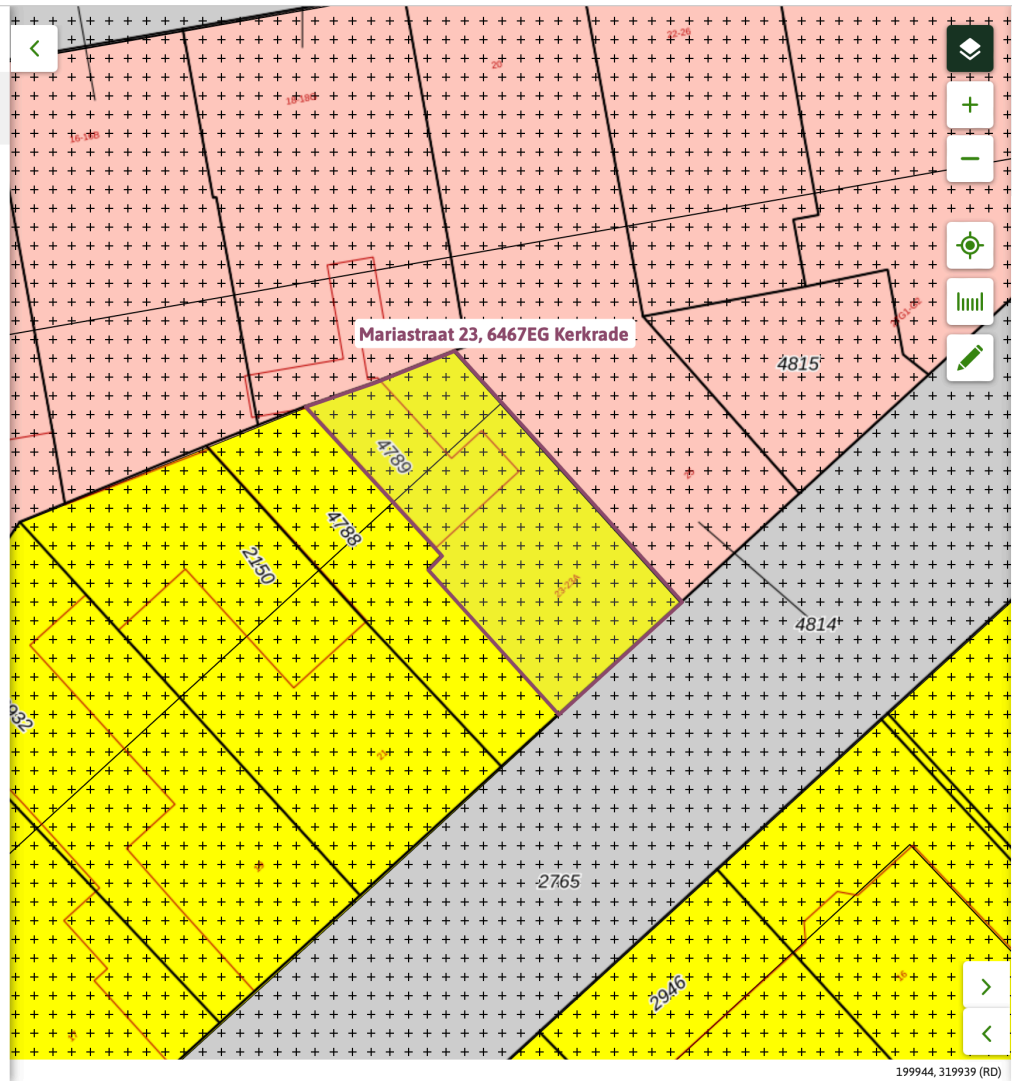

< Opnieuw zoeken

Mariastraat 23, 6467EG Kerkrade

Verberg documenten op gekozen locatie

Bekijk: Regels Andere documenten

Gemeente Provincie Waterschap Rijk

Omgevingsplan gemeente Kerkrade

Omgevingsplan - In werking vanaf 10-07-2024

Parapluplan stedelijk gebied

Bestemmingsplan - vastgesteld 26-09-2018 - geheel onherroepelijk in werking

Kerkrade West III

Bestemmingsplan - vastgesteld 26-06-2013 - vastgesteld

Kerkrade West III

Bestemmingsplan Kerkrade

meer kenmerken

vastgesteld 26-06-2013 - vastgesteld

Plekinfo Overzicht Gerelateerd

Bestemmingsvlakken (4)

Waarde - Archeologie

Verkeer

Wonen

Centrum