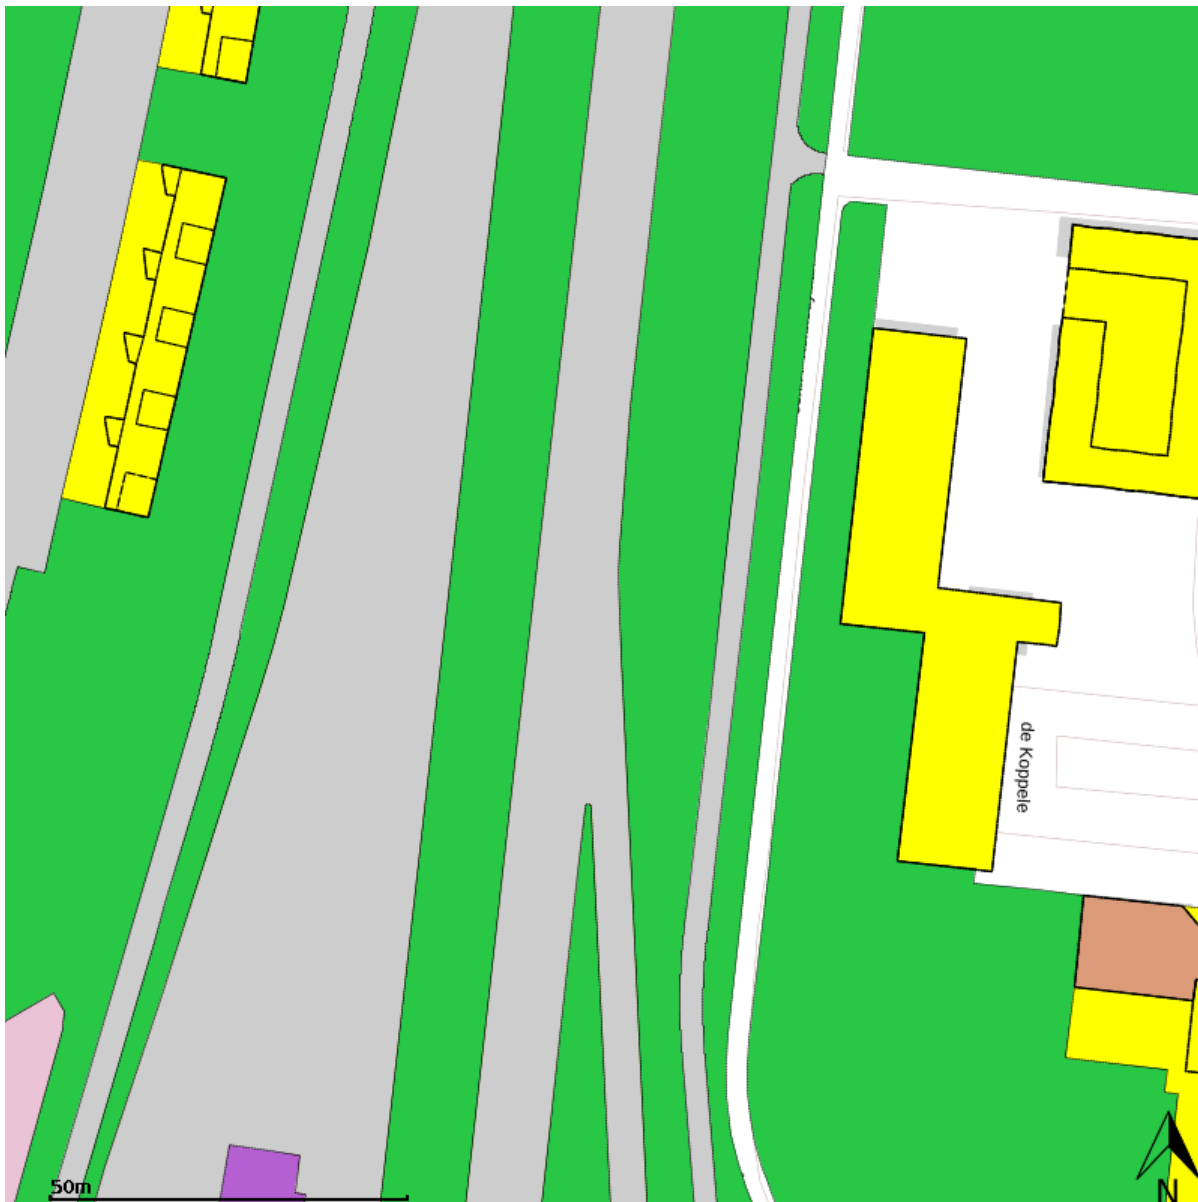

**Plannaam:** **Woensel-Noord 2021**

**Datum afdruk:** 2023-03-15

**Naam overheid:** gemeente Eindhoven

**IMRO-versie:** IMRO2012

**Type plan:** bestemmingsplan

**Plan datum:** 2022-03-31

**Planidn:** NL.IMRO.0772.80336-0201

**Planstatus:** ontwerp

**Dossierstatus:** in voorbereiding

Disclaimer: Er kunnen op geen enkele wijze rechten worden ontleend aan, noch aanspraak gemaakt worden op de inhoud van deze afdruk. Hoewel bij de samenstelling van de inhoud van deze afdruk de grootst mogelijke zorgvuldigheid wordt betracht, bestaat de mogelijkheid dat bepaalde informatie (na verloop van tijd) verouderd is of niet (meer) correct is. Het Kadaster is niet aansprakelijk voor de eventuele schade die zou kunnen voortvloeien uit het gebruik van gegevens van de afdruk.

## Legenda

 plangebied

### Dubbelbestemmingen

-  waterstaat
-  leiding
-  waarde